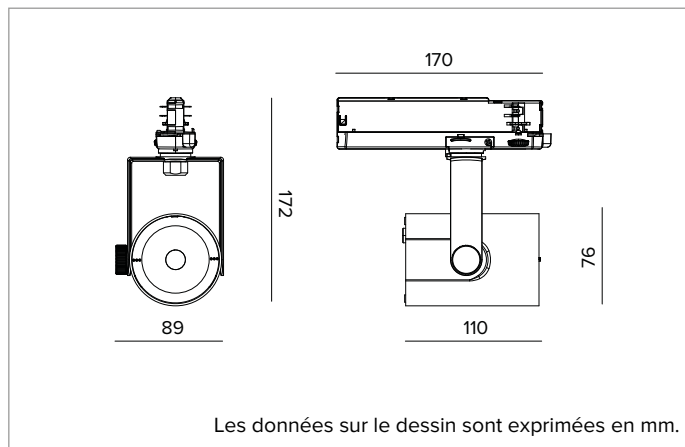

T035NSL940ELPW | RAY 75

Projecteur professionnel LED orientable

	4000K	H(m)	D(m)	Emax(lx)		
	Ra90		10°			
	Fixture Power	11W	1	0.17	23882	
	Source Flux	1024lm	2	0.34	5971	
	Fixture Flux	900lm	3	0.51	2654	
	Efficacy	84lm/W	4	0.68	1493	
TS1920	Imax=23323cd/klm	Imax	23882cd	5	0.85	955

Les données sur le dessin sont exprimées en mm.

SOURCE

LED Chip on Board haute efficacité Ra90. Ra97 à la demande.

La classe d'efficacité énergétique du produit : F

Puissance nominale : 9,3W

Flux nominal : 1024lm

Couleur et finition : Blanc plâtre

Dimensions : 75

Poids : 0,53Kg

Degré de protection : IP20

CARACTÉRISTIQUES ÉLECTRIQUES

Driver électronique ON-OFF intégré dans le rail d'alimentation.

Puissance installée : 11W